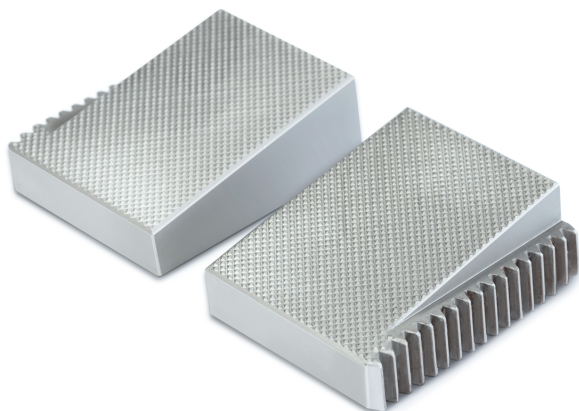

KERN AD 0097

Bekken met piramidegrip

KERN

Pictogrammen

STANDARD

Categorie

Merk	Sauter
Productcategorie	Meettechniek
Productgroep	Piramide kaken

Ontwerp

Afmetingen (B×D×H)	50×35×8 mm
Afmetingen behuizing (B×D×H)	50×35×8 mm
Afmetingen compleet gemonteerd (B×D×H)	50×35×8 mm
Materiaal	staal
Materiaal displaybehuizing	staal, gehard
Trek-/drukkracht [Max]	50 kN
Maximale klembreedte	50 mm
Maximale spanwijdte	13 mm